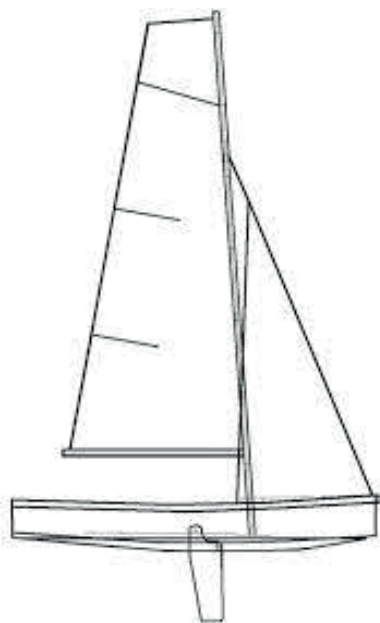

Gli importi si intendono IVA e trasporto esclusi