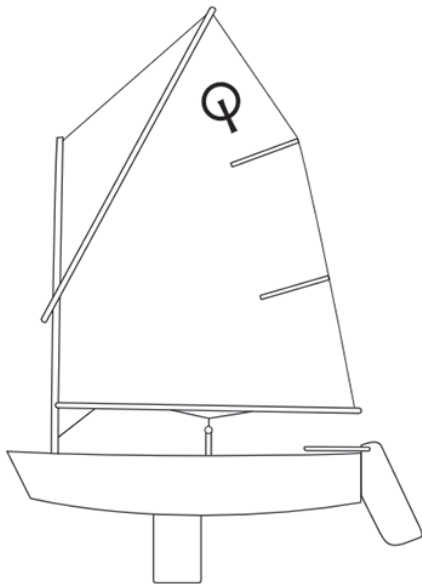

Prezzo

Fino a 5 pz	Da 5 a 10 pz	Oltre 10 pz
€ 120,00	€ 100,00	€ 90,00

Importi unitari IVA e trasporto esclusi

Codice: OPTSC