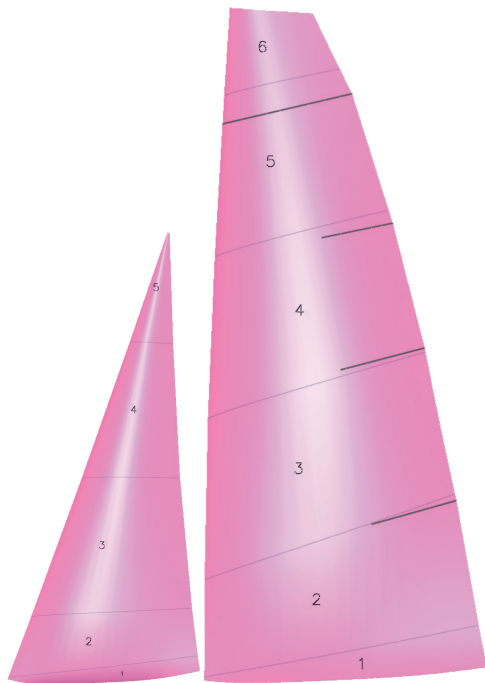

MARTA 5.10

RANDA

- Pannellatura cross-cut
- Tessuto 5 oz
- 3 stecche corte + 1 full
- Meolo in balumina
- Finestra Opzionale - € 20,00 (cod. SCFIN)
- Mano di terzaroli opzionale - € 50,00 (cod. SCTER)
- Possibilità personalizzazione vela con bandiera club, scritta, numerazione vele - € 20,00 (cod. SCNUM)

Prezzo: € 750,00

Codice: MASCR

FIOCCO

- Pannellatura cross-cut
- Tessuto 5 oz
- Meolo in balumina
- Finestra Opzionale - € 20,00 (cod. SCFIN)
- Possibilità di fornire cavo inferitura in acciaio
- Possibilità personalizzazione vela con bandiera club, scritta, numerazione vele - € 20,00 (cod. SCNUM)
- Optional fascia UV - € 50,00 (cod. SCFUV)

Prezzo: € 250,00

Codice: MASCF