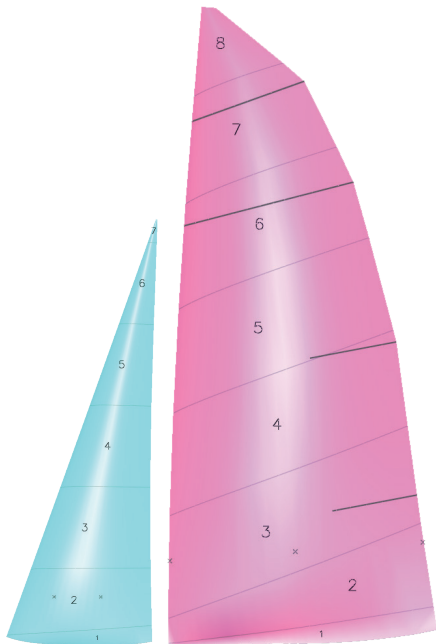

LASER BAHIA

RANDA

- - Pannellatura Cross cut
- tessuto 5 oz
- 2 stecche corte + 3 full
- Meolo in balumina
- Finestra Opzionale - € 20,00 (cod. SCFIN)
- Mano di terzaroli opzionale - € 50,00 (cod. SCTER)
- Possibilità personalizzazione vela con bandiera club, scritta, numerazione vele - € 20,00 (cod. SCNUM)

Prezzo: € 700,00

Codice: BHSCR

FIOCCO

- Pannellatura cross-cut
- Tessuto 5 oz
- Meolo in balumina
- Finestra Opzionale - € 20,00 (cod. SCFIN)
- Possibilità di fornire cavo inferitura in acciaio
- Possibilità personalizzazione vela con bandiera club, scritta, numerazione vele - € 20,00 (cod. SCNUM)
- Optional fascia UV - € 50,00 (cod. SCFUV)

Prezzo: € 250,00

Codice: BHSCF