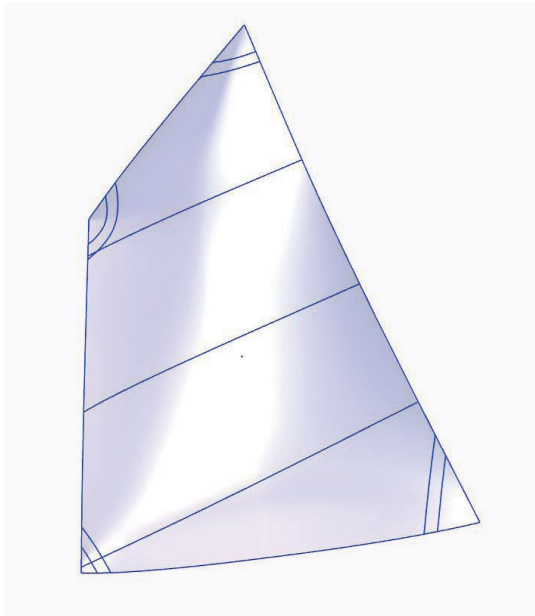

OPTIMIST

for school

- Tessuto 4 oz
- Taglio balumina in negativo
- Assenza di stecche
- Inferitura con occhielli e base libera (occhiello solo sulla bugna)
- Possibilità personalizzazione vela con bandiera club, scritta, numerazione vele - € 20,00 (cod. SCNUM)

Prezzo

Fino a 5 pz	Da 5 a 10 pz	Oltre 10 pz
€ 120,00	€ 100,00	€ 90,00

Importi unitari IVA e trasporto esclusi

Codice: OPTSC