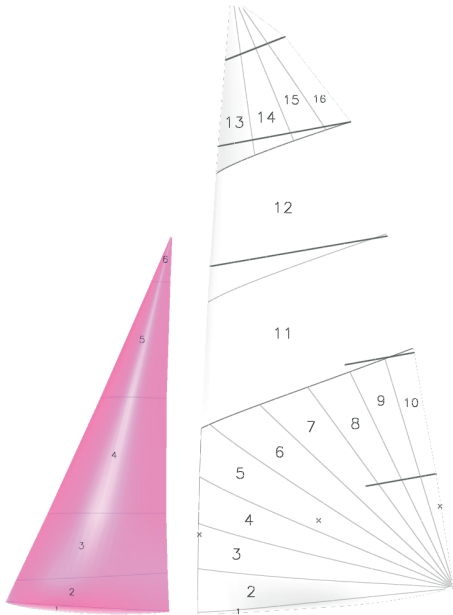

RANDA

- Pannellatura Hybrid
- Tessuto 5 oz
- 2 stecche corte + 3 full
- Meolo in balumina
- Finestra Opzionale - € 20,00 (cod. SCFIN)
- Mano di terzaroli opzionale - € 50,00 (cod. SCTER)
- Galleggiante penna opzionale - € 80,00 (cod. SCGAL)
- Possibilità personalizzazione vela con bandiera club, scritta, numerazione vele - € 20,00 (cod. SCNUM)

Prezzo: € 750,00

Codice: FISCR